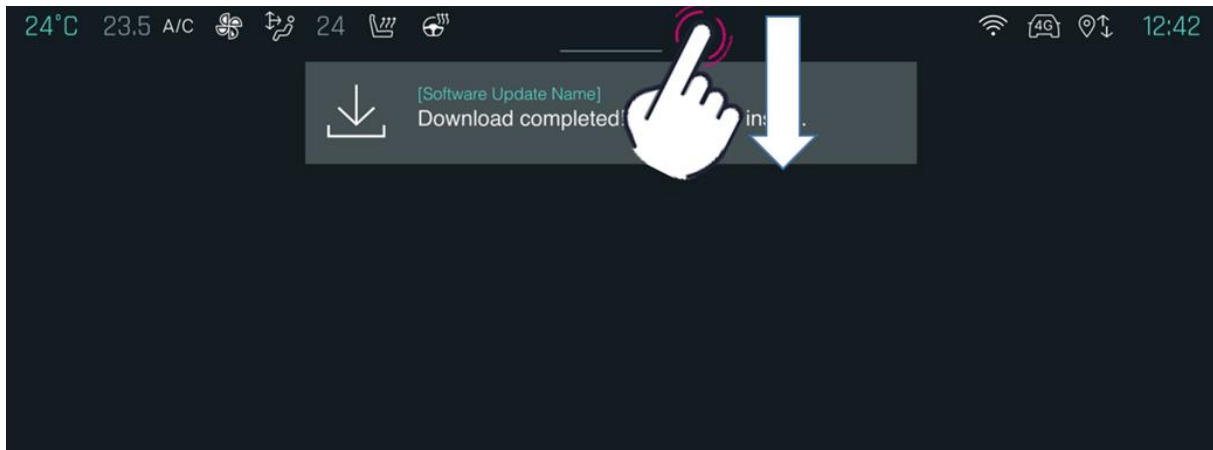

## Kako povezati telefon z mojim profilom v vozilu ?

Za dostop do svojega profila povlecite po zaslonu gor in dol (kot na pametnem telefonu)

Kliknite svoj profil

Nato pojdite na Associate device

Izberite napravo (po potrebi se pomaknite po meniju od desne proti levi) in kliknite naprej

Prikaže se sporočilo, da je telefon pravilen, kar boste morali potrditi z OK.

Preusmerjeni boste na domačo stran, kjer boste pozvani, da si ogledate video vadnico.

Lahko si ga ogledate ali prezrete (sporočilo se bo znova prikazalo, razen če obkljuka »Ne sprašuj več«).