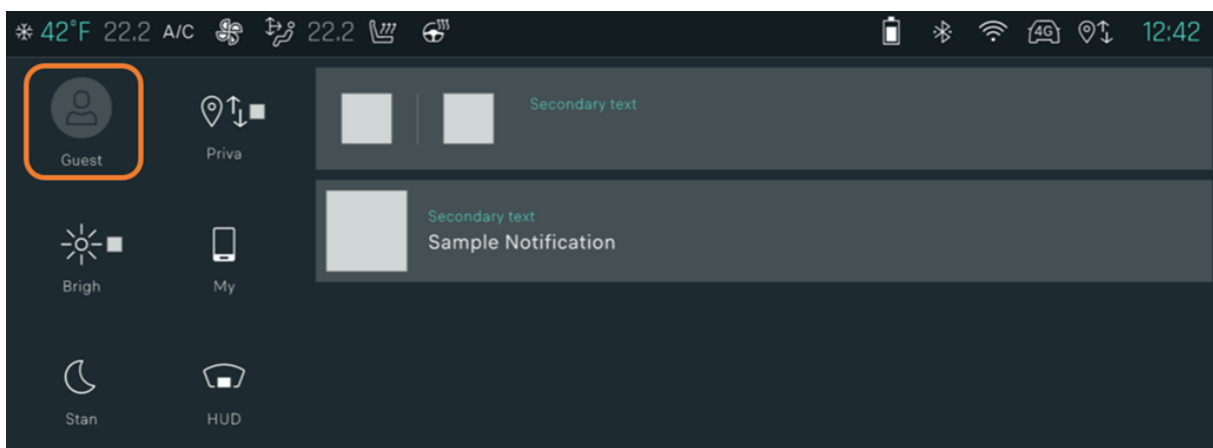

## Kako povezati telefon z mojim profilom v vozilu ?

Za dostop do svojega profila povlecite po zaslonu gor in dol (kot na pametnem telefonu)

Kliknite svoj profil

Nato pojdite na Associate device

Izberite napravo (po potrebi se pomaknite po meniju od desne proti levi) in kliknite naprej

Prikaže se sporočilo, da je telefon pravilen, kar boste morali potrditi z OK.

Preusmerjeni boste na domačo stran, kjer boste pozvani, da si ogledate video vadnico.

Lahko si ga ogledate ali prezrete (sporočilo se bo znova prikazalo, razen če obkljuka »Ne sprašuj več«).